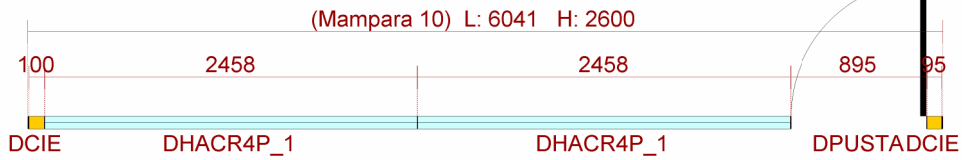

MAMPARA TOTALMENTE ACRISTALADA CON PUERTA DE VIDRIO

MAMPARA HORIZONTAL ACRISTALADA CON PUERTA CIEGA

Gabiteco

c/salamanca,25- 1º izda
28020 Madrid - España
TEL: +34 91 570 97 41
FAX: +34 91 571 09 59
www.gabiteco.com