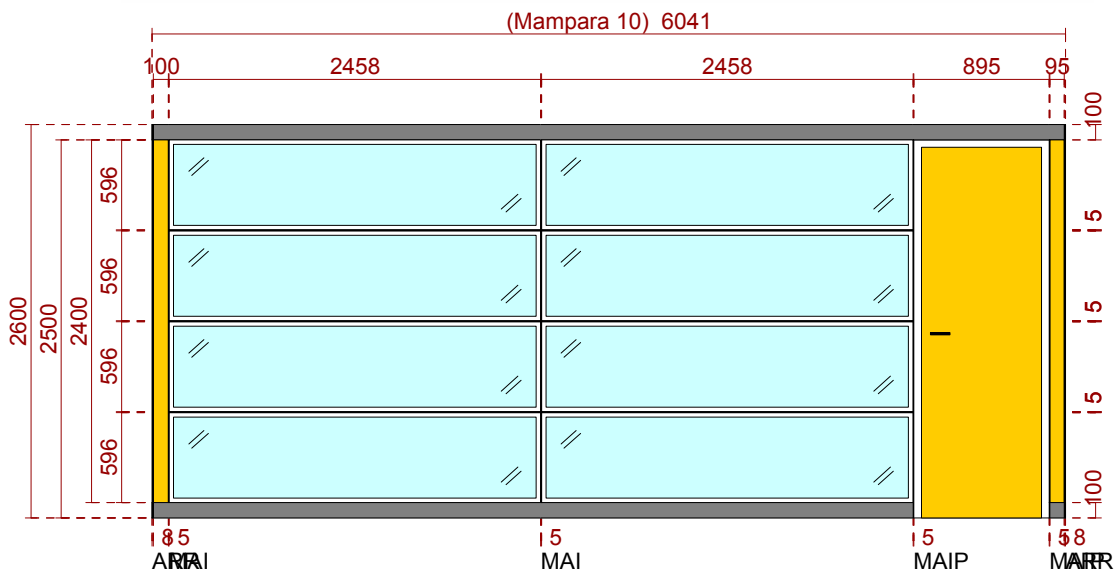

MAMPARA TOTALMENTE ACRISTALADA CON PUERTA DE VIDRIO

MAMPARA HORIZONTAL ACRISTALADA CON PUERTA CIEGA

Gabiteco

c/salamanca,25- 1º izda
28020 Madrid - España
TEL: +34 91 570 97 41
FAX: +34 91 571 09 59
www.gabiteco.com