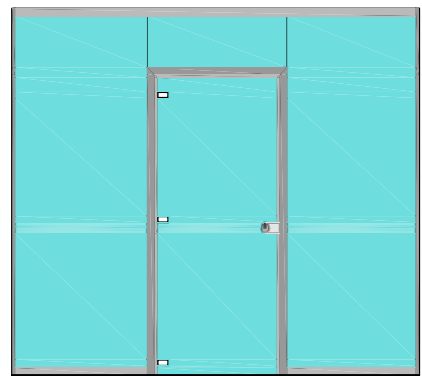

MODELO 1  
 PUERTA DE VIDRIO SUELO- TECHO  
 CON BATIENTE CORTADO A INGLETE

MODELO 2  
 PUERTA DE VIDRIO ESTANDAR  
 CON CERCO Y BATIENTE CORTADO A INGLETE

MODELO 3  
 PUERTA DE VIDRIO ESTANDAR  
 CON CERCO HASTA TECHO

MODELO 4  
 PUERTA DE MADERA SUELO- TECHO  
 CON BATIENTE CORTADO A INGLETE